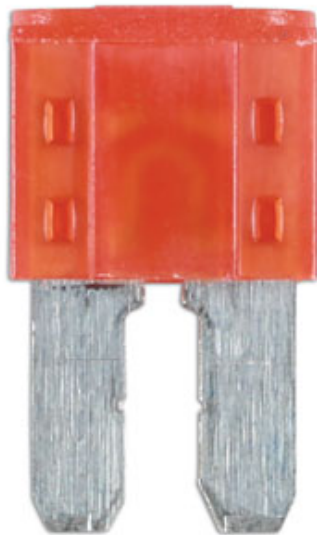

Fusible Micro 2 LED 10 ampères - 5 pcs

A pack of 10 amp LED micro 2 blade fuses. The patented construction design of intelligent fuses are manufactured and tested to the strict OEM requirements and SAE standards for automotive use. With the built-in LED indicator, a blown fuse can be quickly and easily identified and replaced. Intelligent fuses can replace traditional car fuses without the need of any modification and will provide the same performance.

Additional Information

- Fusible Micro 2 LED - Le fusible s'allume lorsqu'il est défectueux pour une identification plus rapide. Cette version est la nouvelle version de fusible prenant moins de place que les fusible Mini classique. Vous les trouverez sur les nouvelles VAG, Ford et Volvo.
- LED bi-polarisé unique brevetée.
- 1000 amp - 32V DC
- Cage du fusible créée en thermoplastique PA66
- Fourni sous blister